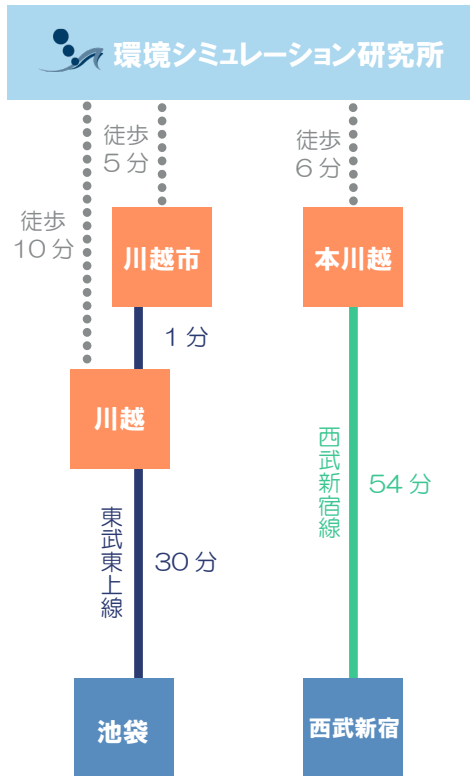

アクセスマップ

株式会社 環境シミュレーション研究所

〒 350-1114
埼玉県川越市東田町 4-1

☎ 049-242-9262

所要時間

JR・東武東上線 「川越駅」
東武東上線 「川越市駅」
西武新宿線 「本川越駅」
3 駅から徒歩でお越し頂けます

東京から川越駅	60 分
品川から川越駅	70 分
浜松町から川越駅	70 分

駅出口案内

「川越駅」
西口から徒歩 10 分

「川越市駅」
徒歩 5 分

「本川越駅」
西口から徒歩 6 分

ベルクさん隣のビルの
1F です